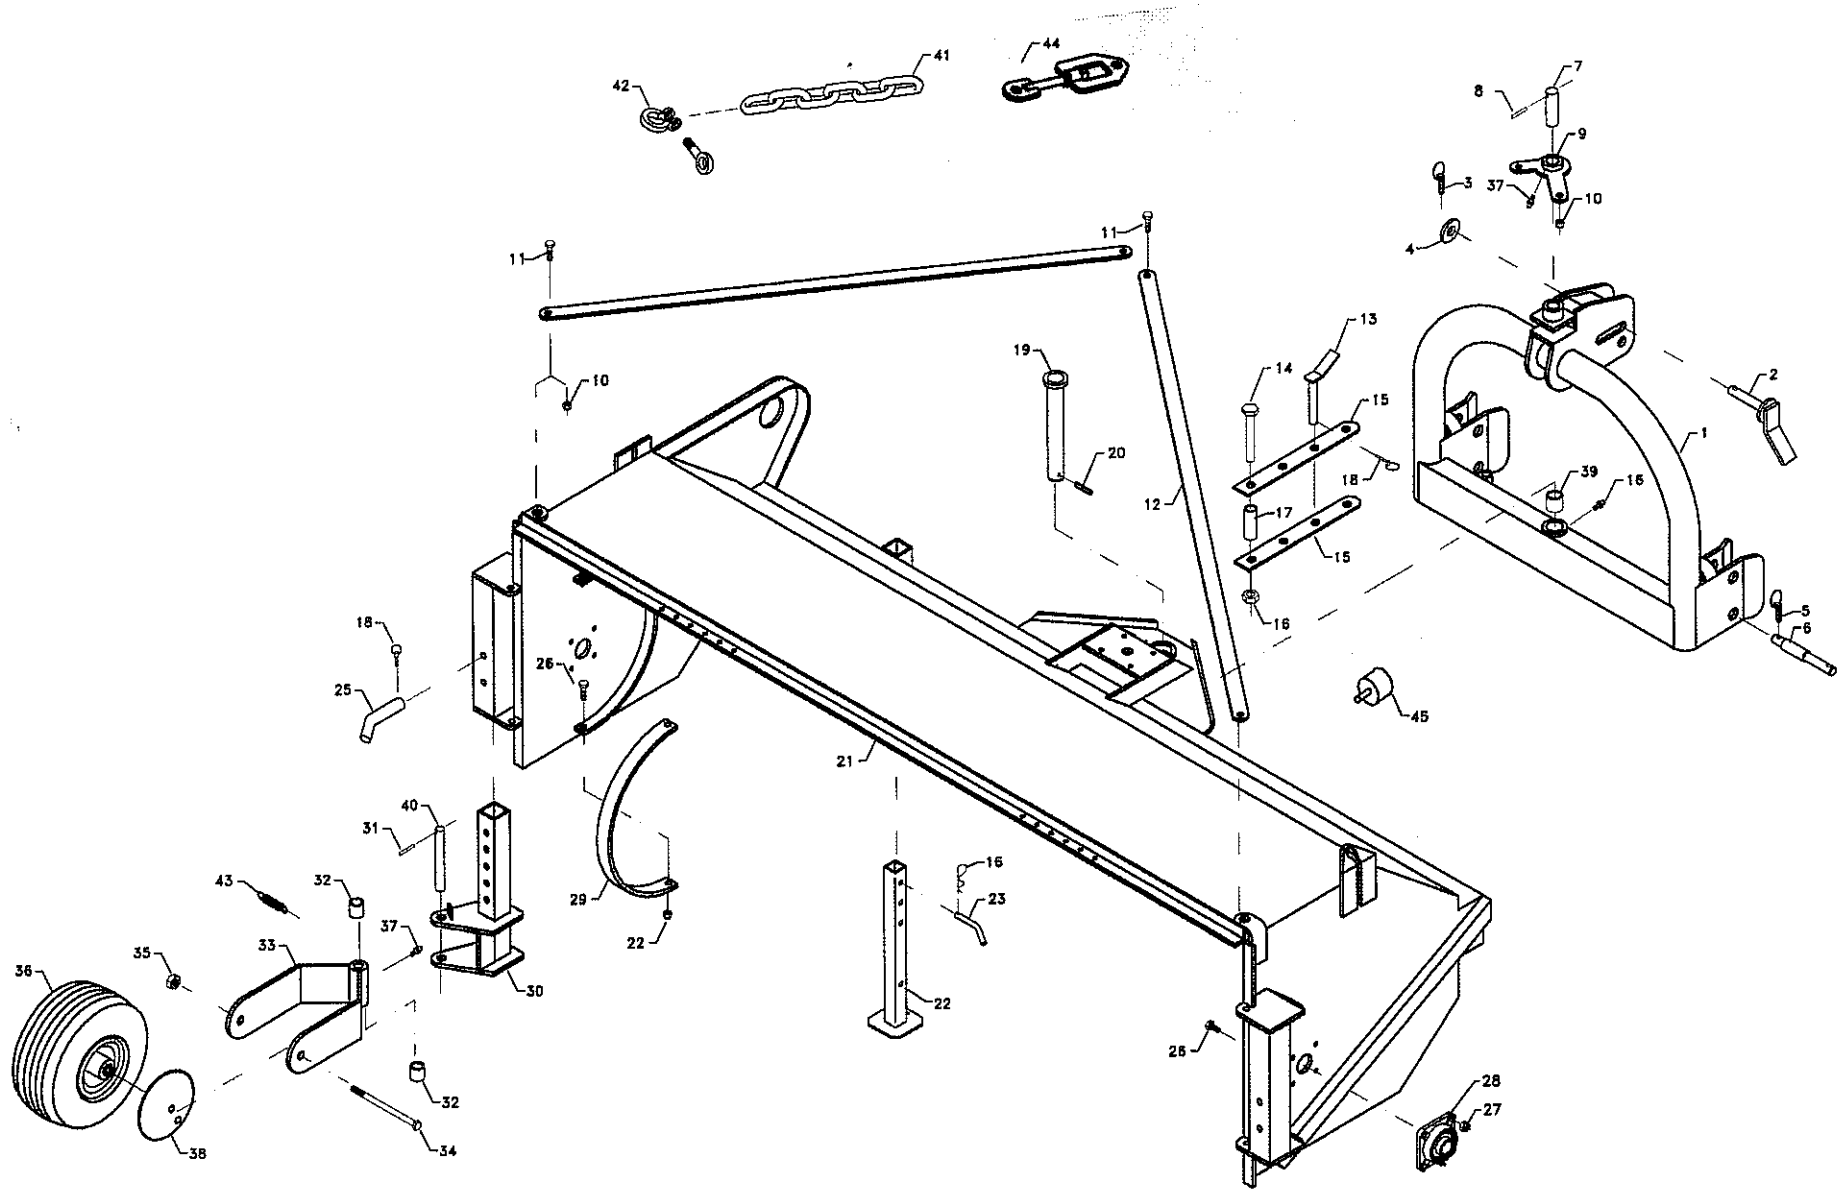

## SV-250

Fra serie nr. : 143965 →  
From serial no.: 143965 →

Nr. No. Nr. No.	Varenr. Part no. Teil Nr. No.de pièce	Antal Quantity Anzahl Nombre	Beskrivelse	Description	Bezeichnung	Désignation	Bemærkninger Remarks Bemerkung Remarques
1	46001	1	Trepunktsophæng	Hitch frame	Dreipunkt Rahmen	Châssis porteur	
2	25413	1	Bolt	Bolt	Bolzen	Boulon	
3	1210080	1	Ringsplit	Linch pin	Klappsplinte	Goupille cylindrique	8mm.
4	512580	1	Skive	Washer	Scheibe	Rondelle	52x25x8mm FZB
5	1210100	2	Ringsplit	Linch pin	Klappsplinte	Goupille cylindrique	10mm
6	15536	2	Træktap	Towing pin	Ziehzapfen	Broche	
7	46002	1	Bolt	Bolt	Bolzen	Boulon	
8	741190285	1	Spændstift	Cotter	Splint	Goupille	10x50mm.
9	46003	1	Beslag	Bracket	Halter	Patte de fixation	
10	740420016	4	Låsemøtrik	Lock nut	Gegenmutter	Ecrou de freinage	M16
11	740210545	4	Stålsætskrue	Set screw	Setzschraube	Vis	16x35mm.FZB
12	46004	2	Beslag	Bracket	Halter	Patte de fixation	1565mm.
12	46089	2	Beslag	Bracket	Halter	Patte de fixation	1205mm. →143965
13	46039	1	Bolt	Bolt	Bolzen	Boulon	
14	740211724	1	Maskinbolt	Bolt	Bolzen	Boulon	M20x140mm.FZB
15	46005	2	Beslag	Bracket	Halter	Patte de fixation	
16	740420020	1	Låsemøtrik	Lock nut	Gegenmutter	Ecrou de freinage	M20
17	46006	1	Afstandsør	Space tube	Abstandsrohr	Entretoise	
18	1210060	3	Ringsplit	Linch pin	Klappsplinte	Goupille cylindrique	6,0mm.
19	46007	1	Bolt	Bolt	Bolzen	Boulon	
20	741190295	5	Spændstift	Cotter	Splint	Goupille	10x60mm.
21	46008	1	Hovedramme	Main frame	Hauptrahmen	Châssis principal	←143909
21	46046	1	Hovedramme	Main frame	Hauptrahmen	Châssis principal	→143909
21	46090	1	Hovedramme	Main frame	Hauptrahmen	Châssis principal	→145810
22	46009	1	Støtteben	Supporting leg	Stütze	Stabilisateur	
23	15558	1	Bolt	Bolt	Bolzen	Boulon	
24	1220035	2	Hårnålesplit	Hairpin	Federverstecker	Goupille béta	3,5mm.
25	25418	2	Bolt	Bolt	Bolzen	Boulon	
26	740210415	8	Stålsætskrue	Set screw	Setzschraube	Vis	M12x40mm.
27	740420012	12	Låsemøtrik	Lock nut	Gegenmutter	Ecrou de freinage	M12
28	52315	3	Kugleleje	Ball bearing	Kugellager	Roulement à billes	UCF 207
29	46010	2	Beslag	Bracket	Halter	Patte de fixation	
30	46011	1	Beslag-Venstre	Bracket-Left	Halter-Links	Patte de fixation-Gauche	
30	46012	1	Beslag-Højre	Bracket-Right	Halter-Rechts	Patte de fixation-Droite	