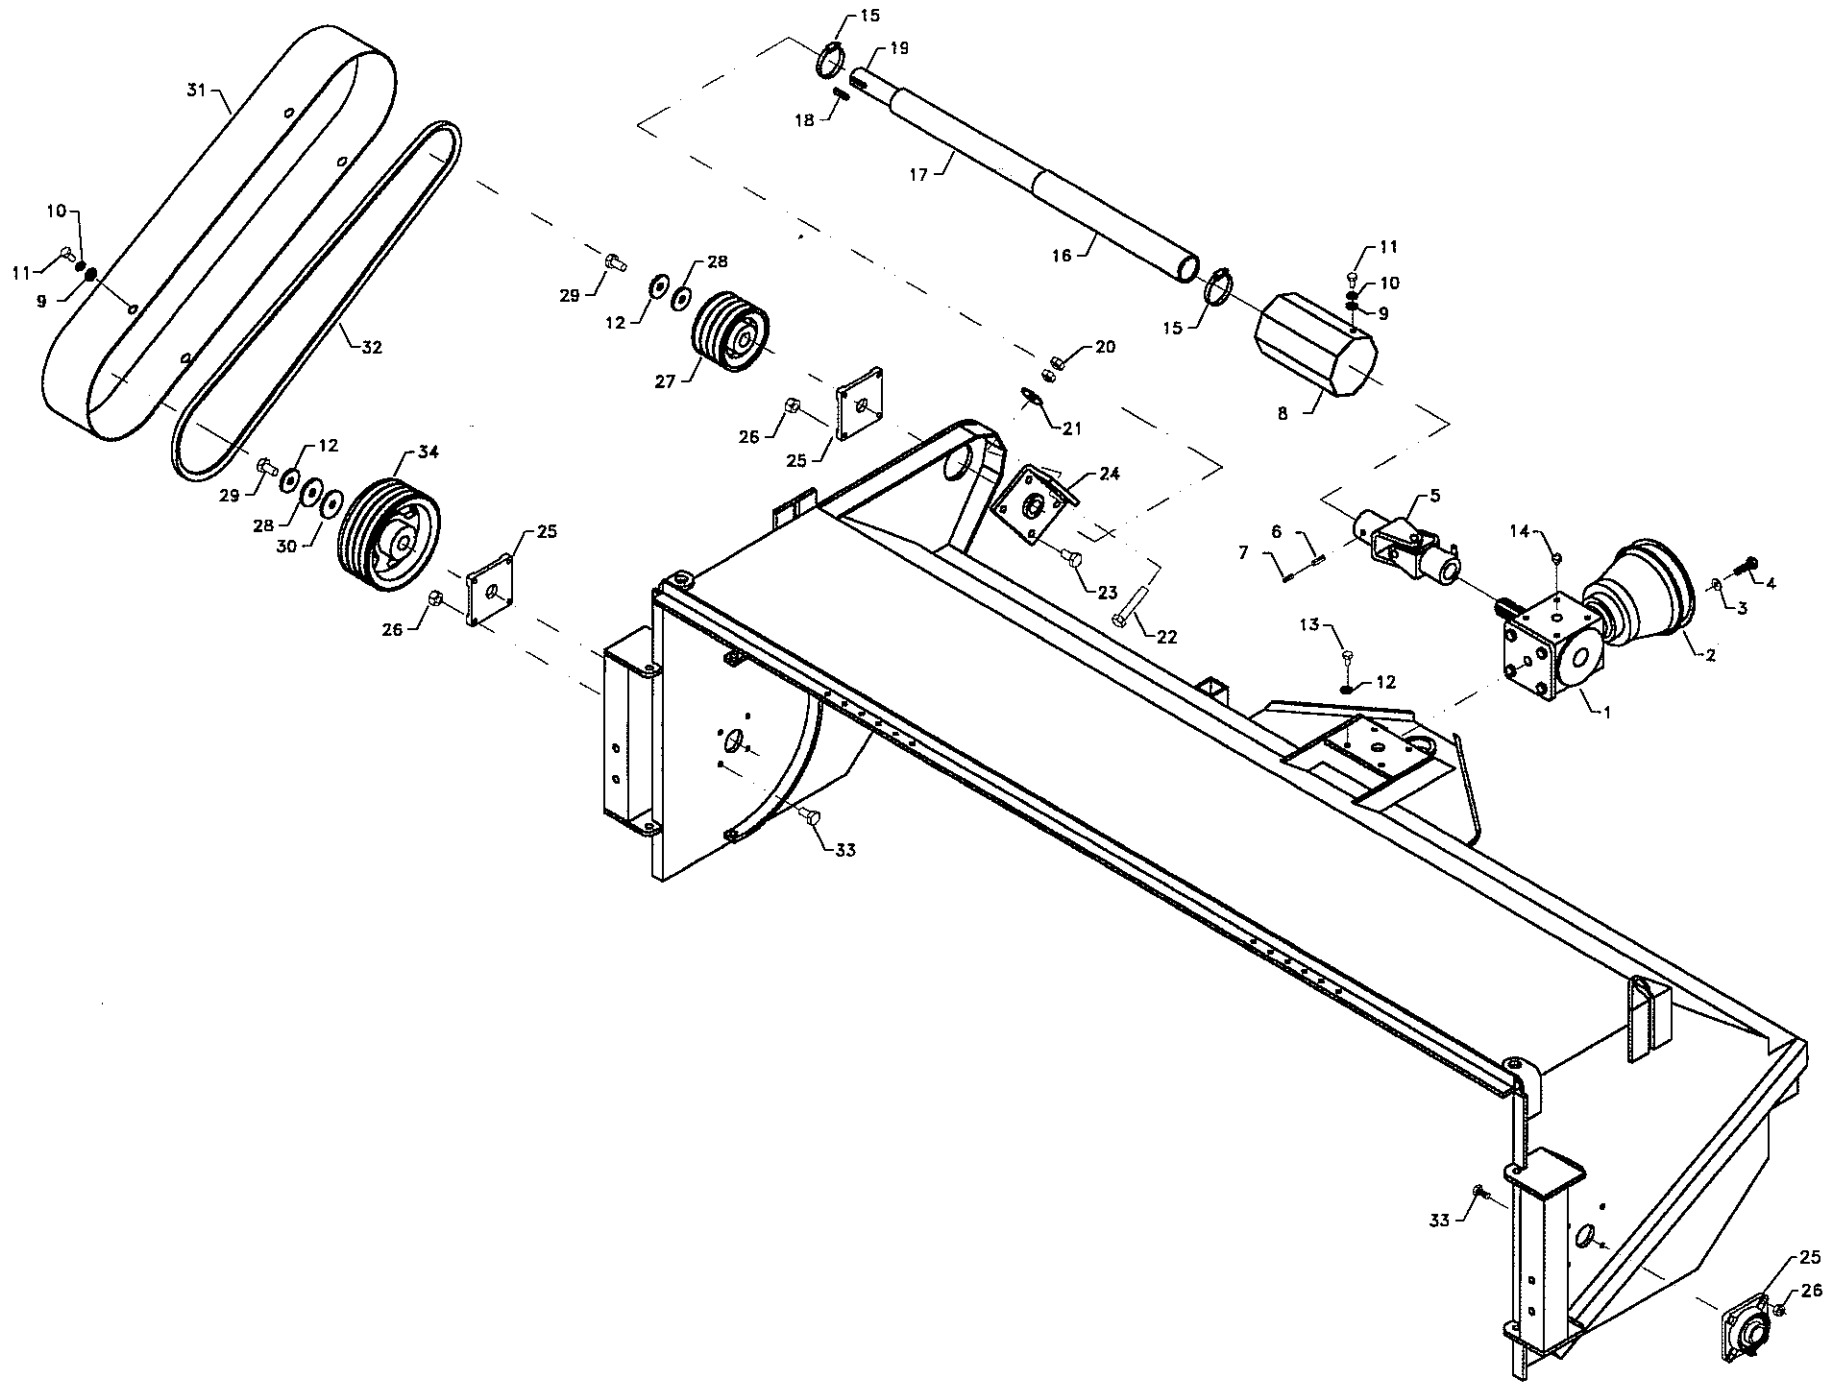

Nr. No. Nr. No.	Varenr. Part no. Teil Nr. No.de pièce	Antal Quantity Anzahl Nombre	Beskrivelse	Description	Bezeichnung	Désignation	Bemærkninger Remarks Bemerkung Remarques
1	46040	1	Gear	Gear	Getriebe	Vitesse	←143909
1	46045	1	Gear	Gear	Getriebe	Vitesse	→143909
2	1418410	1	PTO-skærm	PTO-cover	PTO-Deckel	PTO-couvercle	
3	740705035	4	Skive	Washer	Scheibe	Rondelle	8,5x22x2mm.FZB
4	740210180	4	Sætskrue	Set Screw	Schraube	Vis	M8x16mm.FZB
5	46014	1	Kardanled	Joint complete	Kreuzlenke	Universal joint	
6	741190365	1	Spændstift	Cotter	Splint	Goupille	13x60mm.
7	741190235	1	Spændstift	Cotter	Splint	Goupille	8x60mm.
8	46015	1	Skærm	Cover	Deckel	Couvercle	
9	740600030	6	Skive	Washer	Scheibe	Rondelle	11x22x2mm.FZB
10	740770025	6	Tandskive	Spring washer	Federscheibe	Rondelle	10,2mm.FZB
11	740210302	6	Sætskrue	Set Screw	Schraube	Vis	M10x16mm.
12	740770030	6	Skive	Washer	Scheibe	Rondelle	12,5mm.FZB
13	740210405	8	Sætskrue	Set Screw	Schraube	Vis	M12x30mm.
14	57061	1	Udluftningsskrue	Plug	Stopsel	Bouchon	3/8"
15	46016	2	Spændbånd	Clip Band	Spannband	Collier de serrage	ABA 44-56mm.
16	46017	1	Teleskoprør	Locking pipe	Riegelrohr	Tube d'arrêt	ø60x500mm.
17	46018	1	Teleskoprør	Locking pipe	Riegelrohr	Tube d'arrêt	ø56x500mm.
18	57029	2	Pasfeder	Flat key	Paßfeder	Clavette	A10x8x55mm.
19	46019	1	Aksel	Shaft	Welle	Arbre	
20	740320016	4	Møtrik	Nut	Mutter	Ecrou	M16 FZB
21	740600039	1	Skive	Washer	Scheibe	Rondelle	17x35x2mm.FZB
22	46049	1	Bolt	Bolt	Bolzen	Boulon	
23	740211425	4	Maskinbolt	Bolt	Bolzen	Boulon	M12x50 FZB
24	46020	1	Beslag	Bracket	Halter	Patte de fixation	
25	52315	3	Kugleleje	Ball bearing	Kugellager	Roulement à billes	UCF 207
26	740420012	12	Låsemøtrik	Lock nut	Gegenmutter	Ecrou de freinage	M12.
27	46021	1	Kilreremskive	V-belt pulley	Keilscheibe	Poulie	B125x4
28	421350	2	Skive	Washer	Scheibe	Rondelle	13x42x5mm FZB
29	740210405	8	Stålsætskrue	Set screw	Setzschraube	Vis	M12x30 FZB
30	740600057	2	Skive	Washer	Scheibe	Rondelle	35x55x3mm FZB
31	46038	1	Skærm	Cover	Deckel	Couvercle	←143909
31	46085	1	Skærm	Cover	Deckel	Couvercle	→143909
32	46022	4	Kilerem	V-belt	Keilriemen	Courroie trapézioidale	SPB-1870
33	740210415	8	Stålsætskrue	Set screw	Setzschraube	Vis	M12x40mm.
34	46023	1	Kilreremskive	V-belt pulley	Keilscheibe	Poulie	B200x4